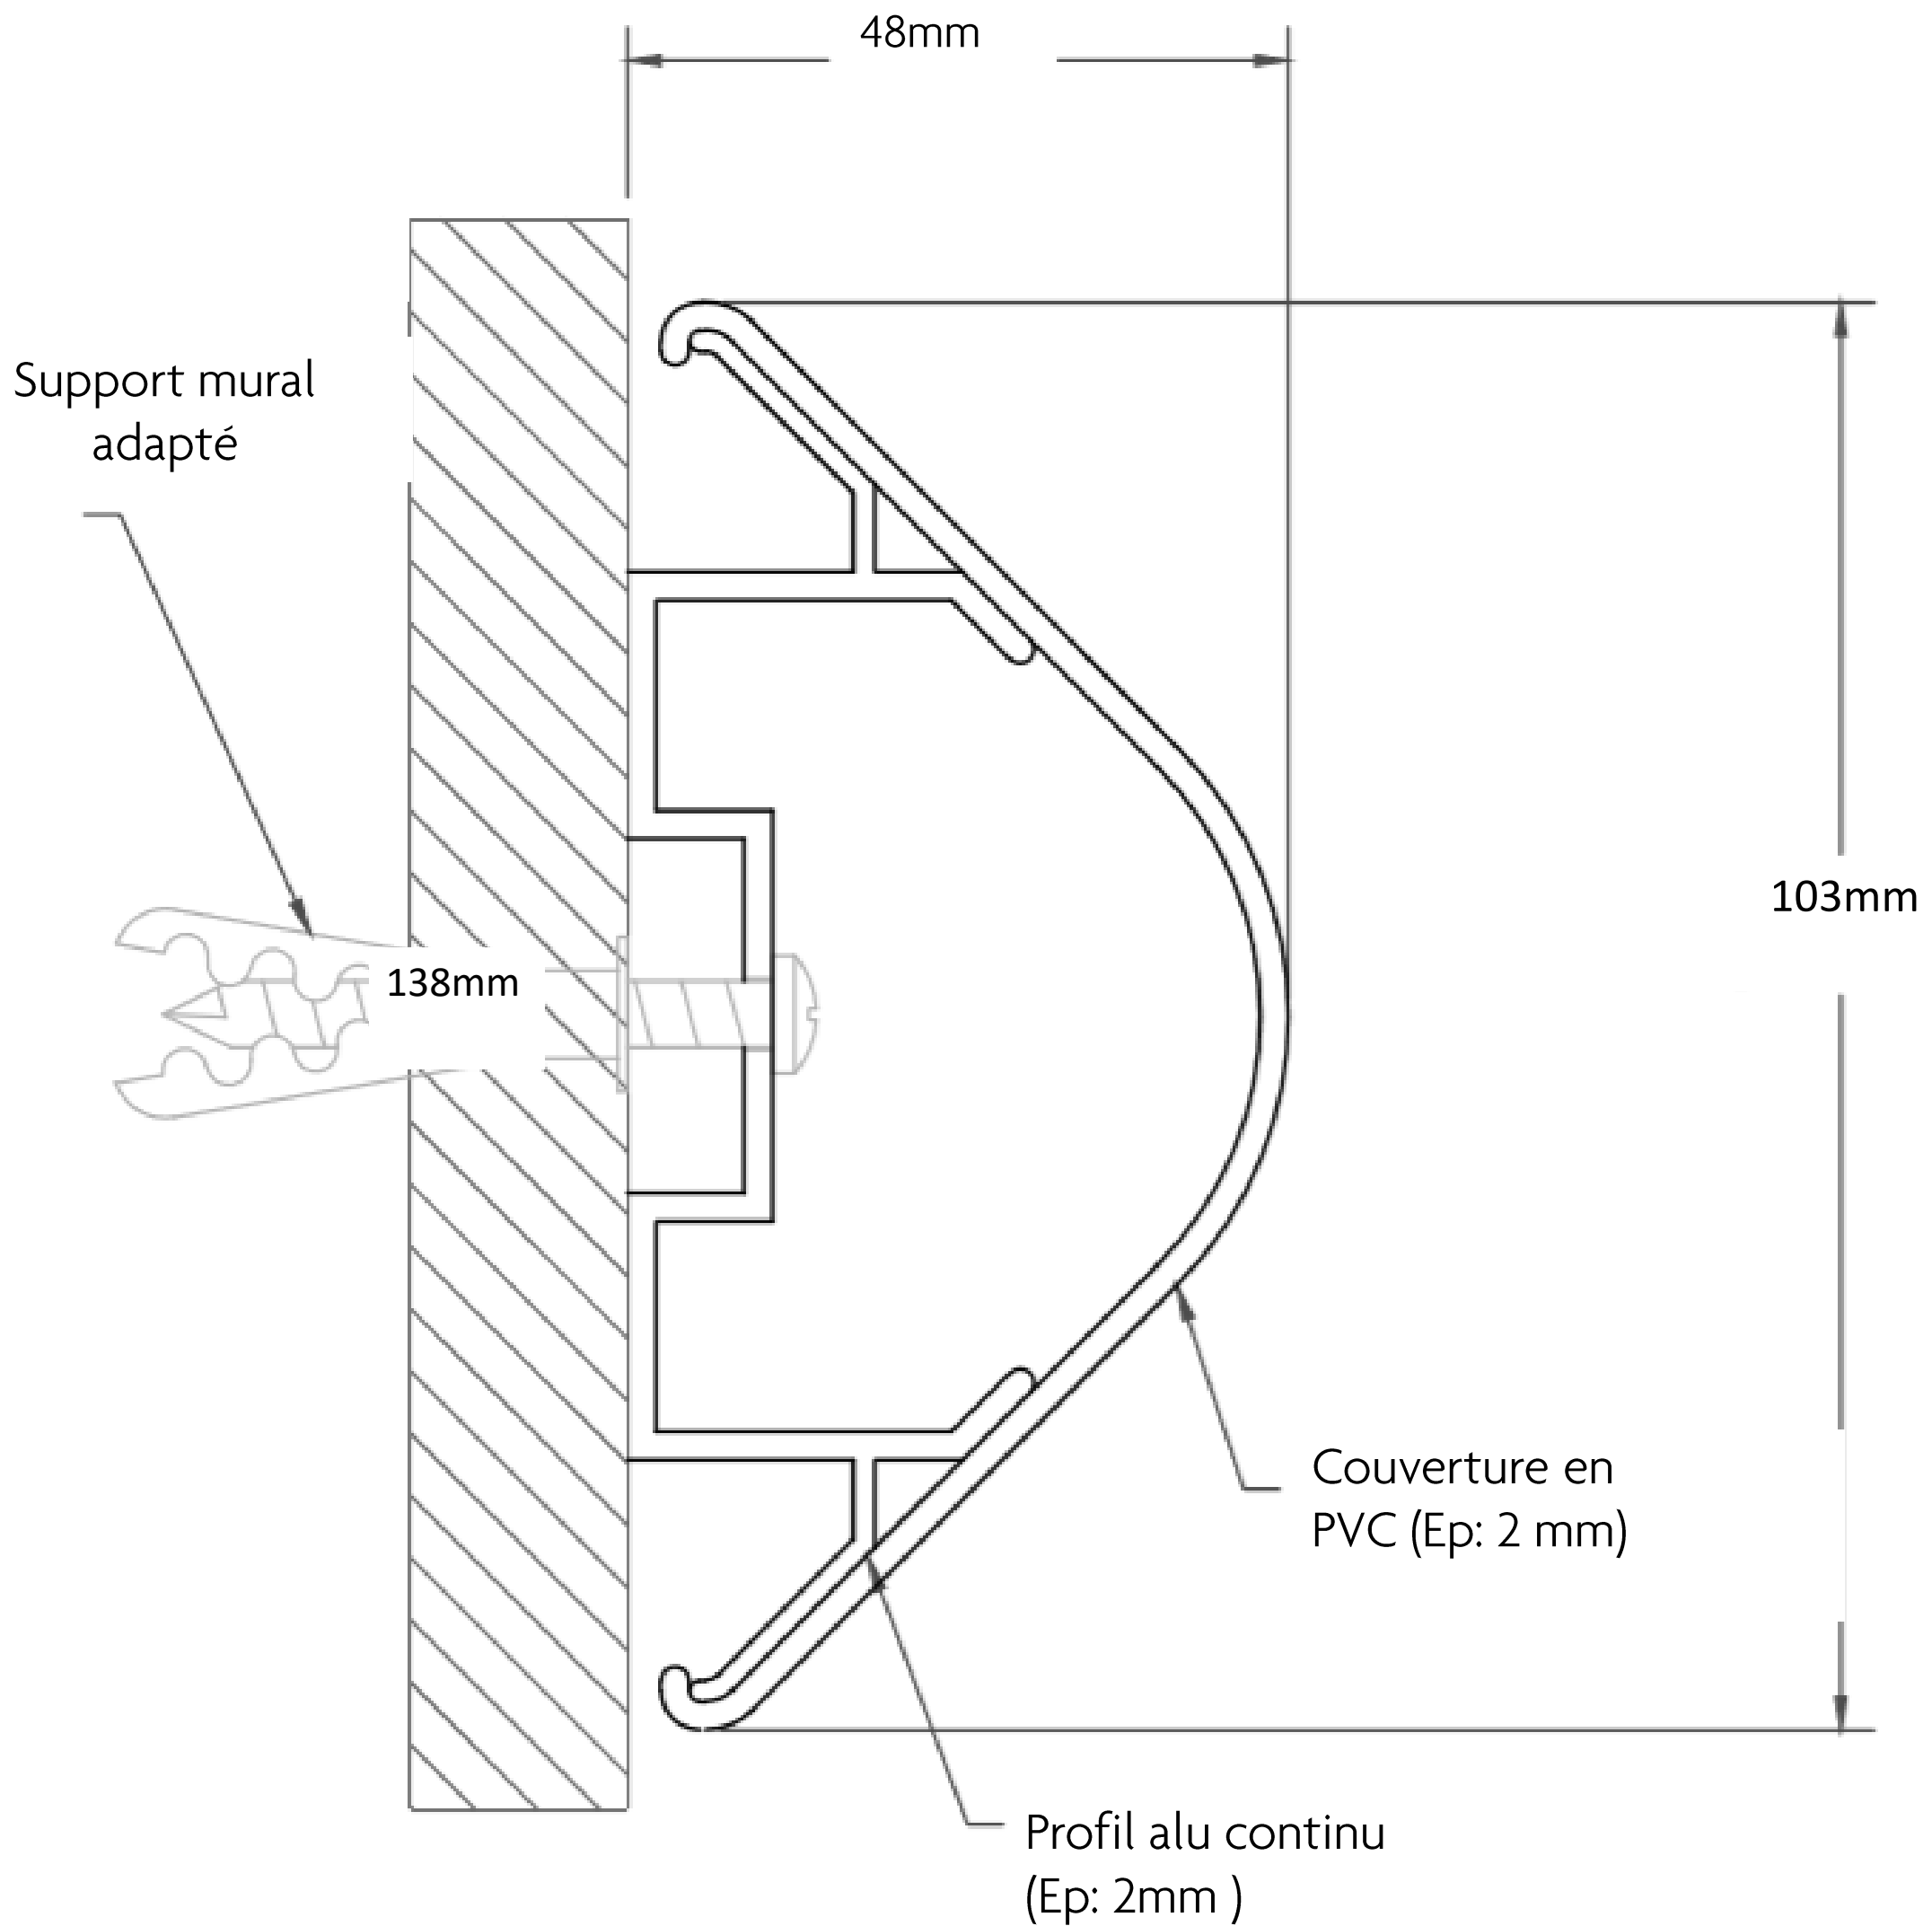

PARE-CHOCS WG-1300 (103 mm)

Pare-chocs en PVC-u (Vinyle) avec profilé en aluminium

Fixation mécanique avec vis

Longueurs de 3,66 m

Épaisseur: 48 mm

Hauteur: 103 mm

Avec embouts

Disponible en couleurs standard

PARE-CHOCS WG-1300 (103 mm)

PARE-CHOCS WG-1300 (103 mm)

Méthode de mise en œuvre si courbe extérieure ou courbe intérieure n'est pas = 90°

PARE-CHOCS WG-1300 (103 mm)

0101 - Designer White

0103 - White Sand

0152 - Black

0154 - Clam Shell

0165 - Point Blue

0256 - Castle

0351 - River Rock

Autres couleurs sur demande!