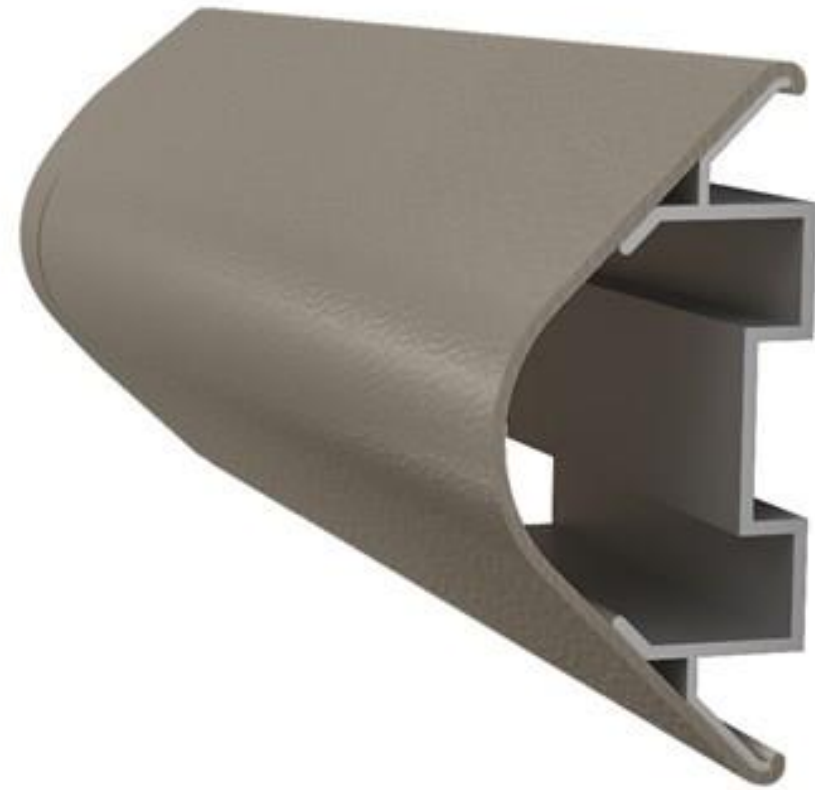

PARE-CHOCS WG-1300 (103 mm)

Pare-chocs en PVC-u (Vinyle) avec profilé en aluminium

Fixation mécanique avec vis

Longueurs de 3,66 m

Épaisseur: 48 mm

Hauteur: 103 mm

Avec embouts

Disponible en couleurs standard

PARE-CHOCS WG-1300 (103 mm)

PARE-CHOCS WG-1300 (103 mm)

Méthode de mise en œuvre si courbe extérieure ou courbe intérieure n'est pas = 90°

PARE-CHOCS WG-1300 (103 mm)

0101 - Designer White

0103 - White Sand

0105 - Silver

0106 - Dove Gray

0107 - Pewter Gray

0109 - Light Beige

0111 - Eggshell

0113 - Taupe

0125 - English Green

0132 - Buoyant Blue

0152 - Black

0154 - Clam Shell

0165 - Point Blue

0256 - Castle

0351 - River Rock

Autres couleurs sur demande!