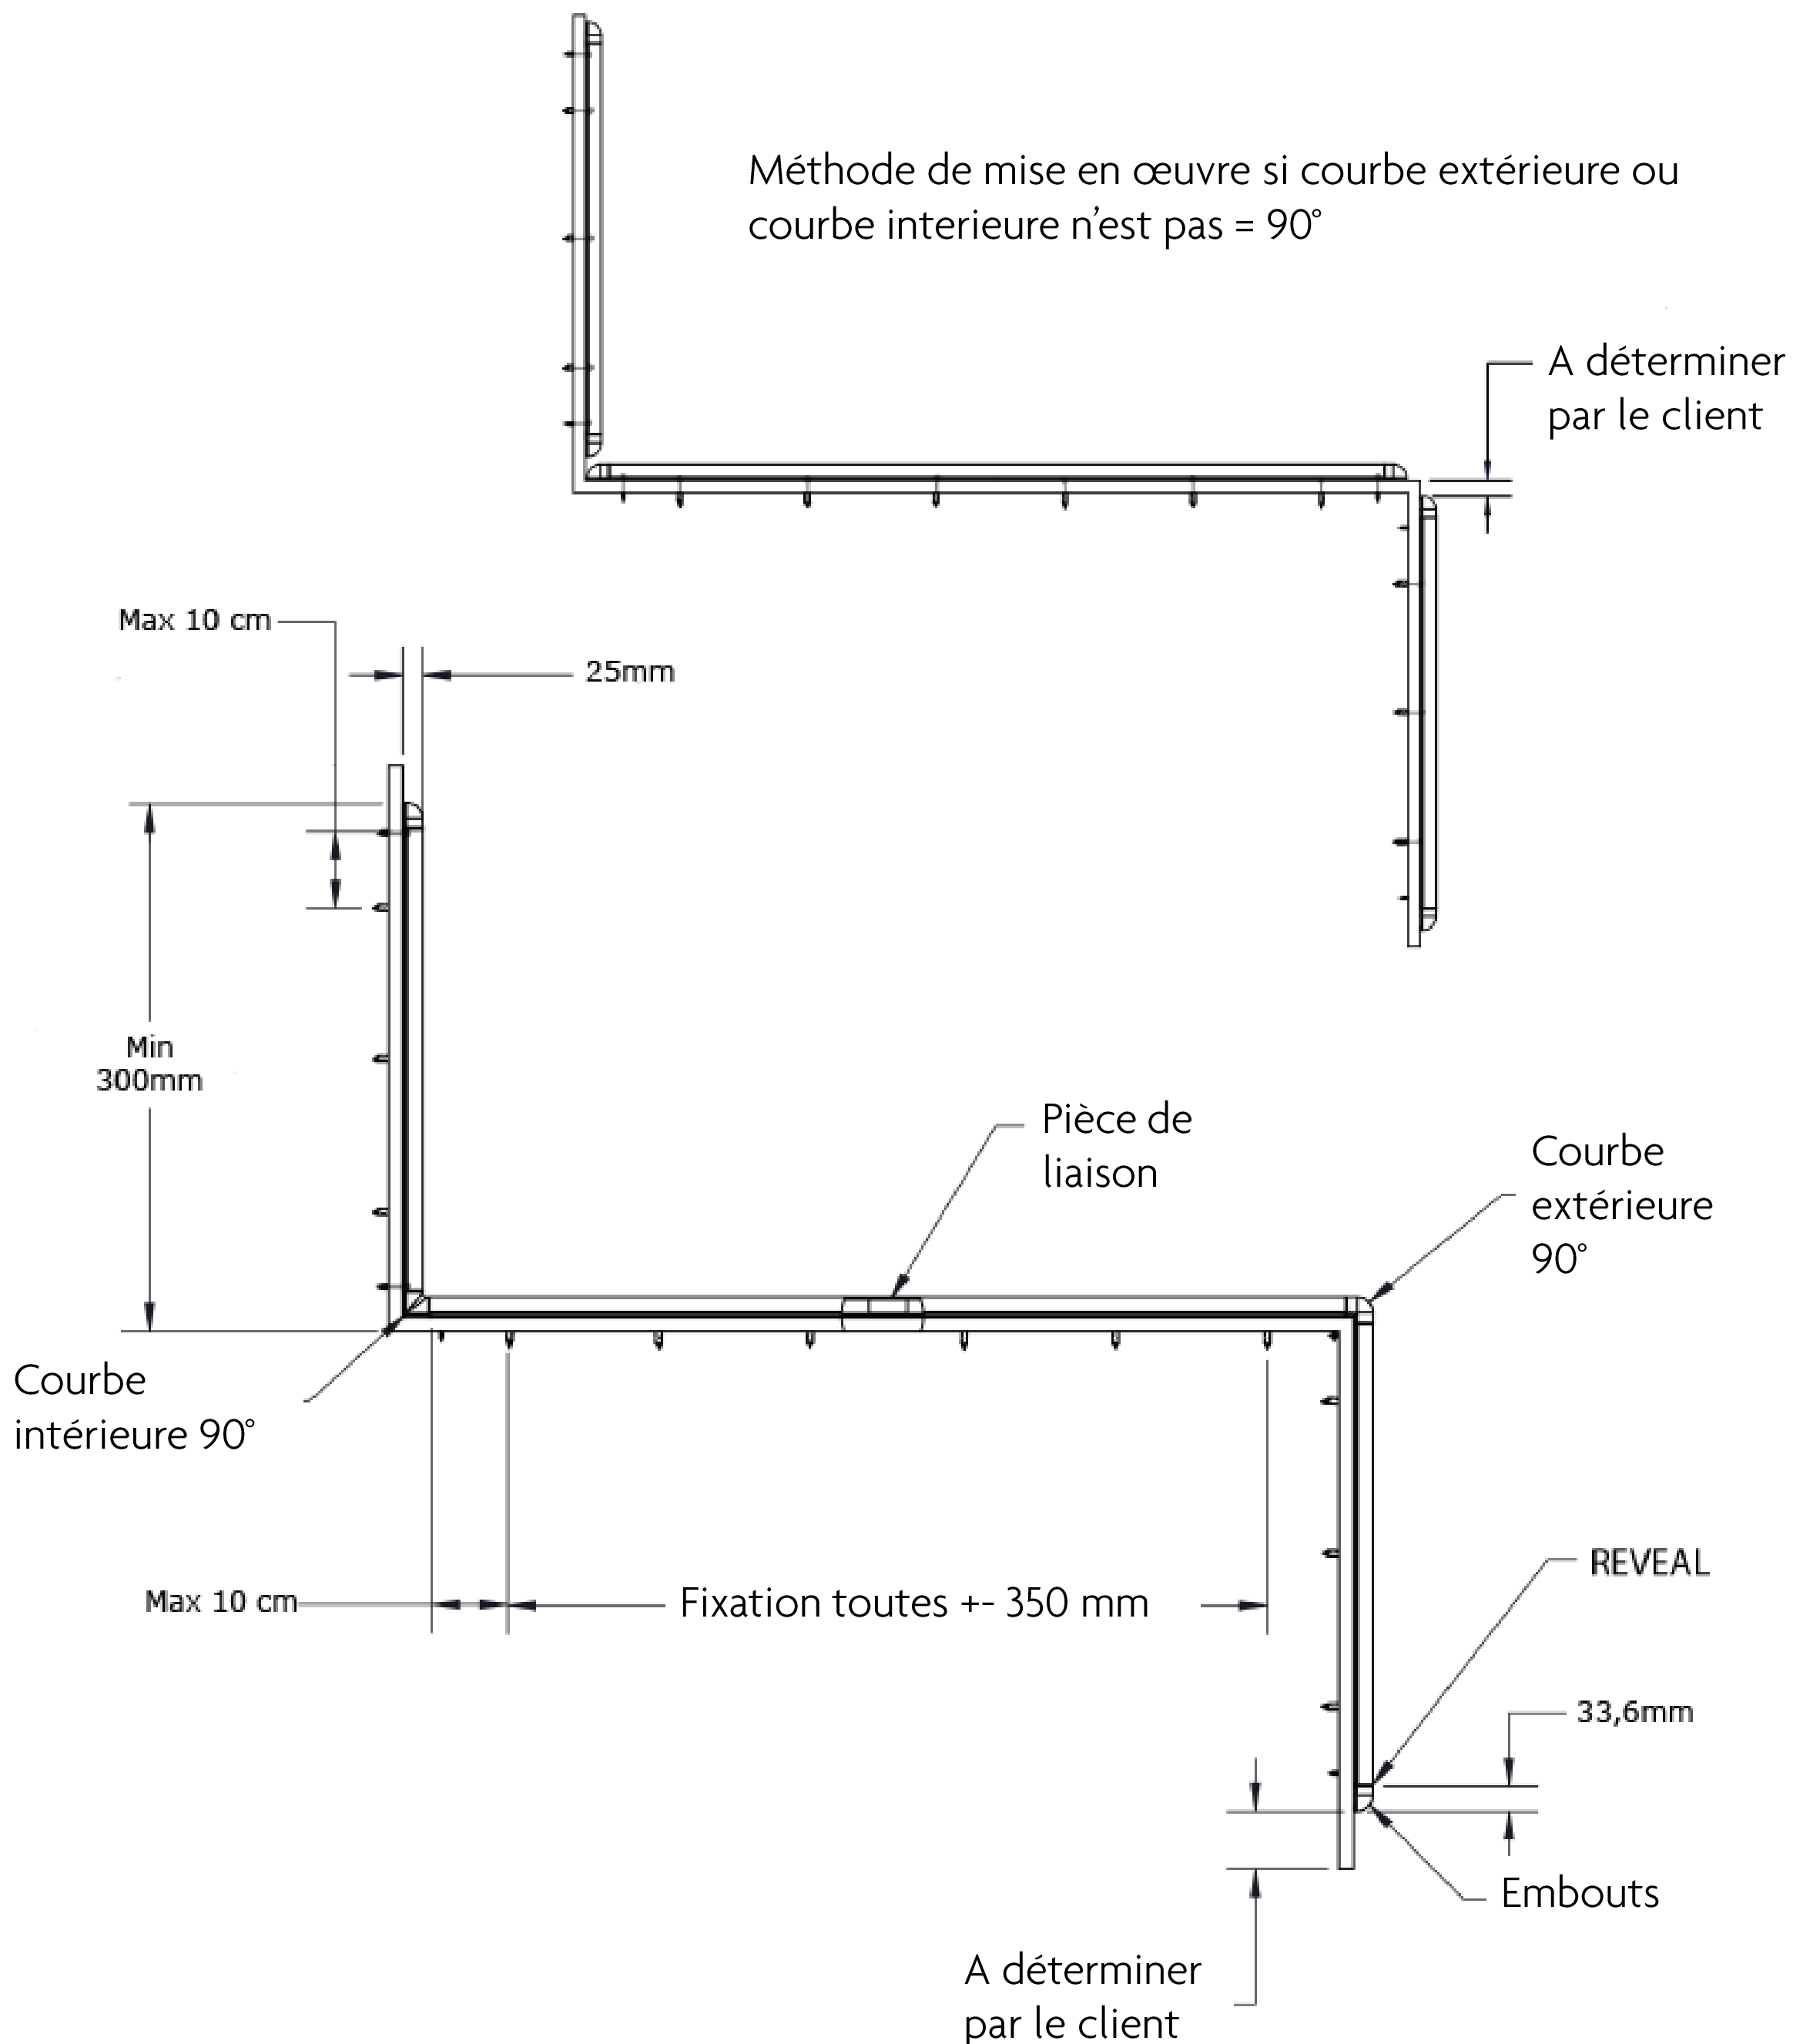

PARE-CHOCS WG-1300 (103 mm)

Pare-chocs en PVC-u (Vinyle) avec profilé en aluminium

Fixation mécanique avec vis

Longueurs de 3,66 m

Épaisseur: 48 mm

Hauteur: 103 mm

Avec embouts

Disponible en couleurs standard

PARE-CHOCS WG-1300 (103 mm)

PARE-CHOCS WG-1300 (103 mm)

Méthode de mise en œuvre si courbe extérieure ou courbe intérieure n'est pas = 90°

PARE-CHOCS WG-1300 (103 mm)

0101 - Designer White

0103 - White Sand

0105 - Silver

0106 - Dove Gray

0107 - Pewter Gray

0109 - Light Beige

0111 - Eggshell

0113 - Taupe

0125 - English Green

0132 - Buoyant Blue

0152 - Black

0154 - Clam Shell

0165 - Point Blue

0256 - Castle

0351 - River Rock

Autres couleurs sur demande!